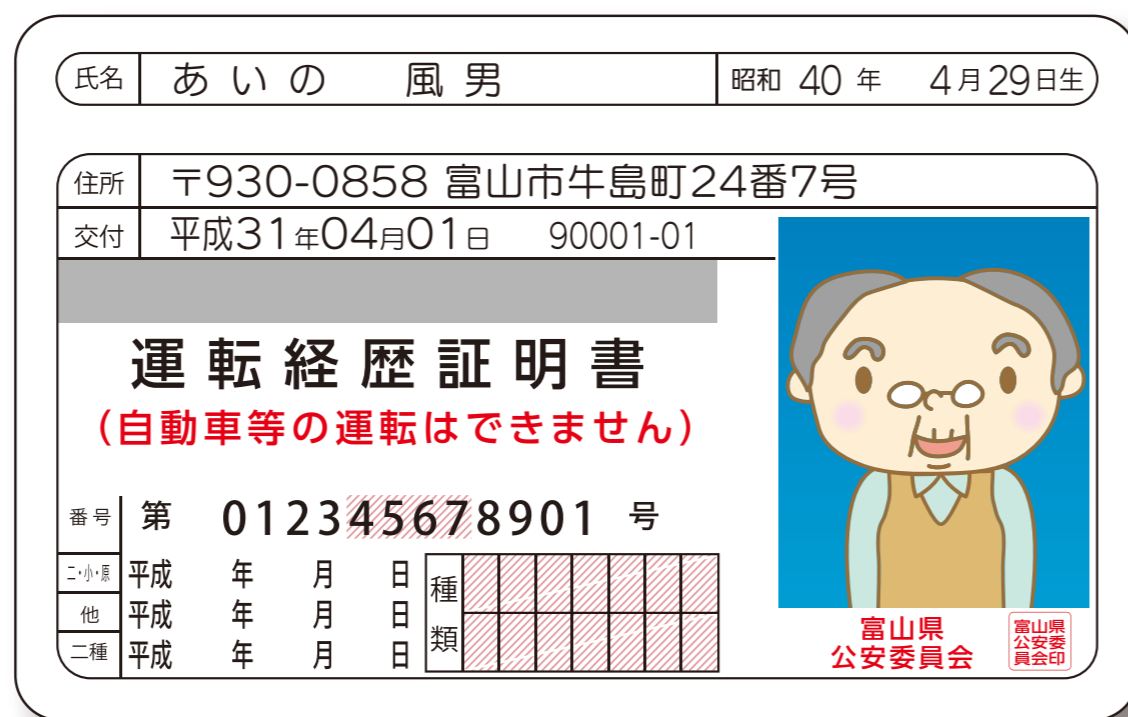

運転免許証を自主返納された方に

お得なキッツ

運転免許証返納者
割引乗車券

発売中!

石動駅～越中宮崎駅

各駅間の片道・往復の普通運賃が

半額 になります!!

※割引運賃の端数計算は、
10円未満の端数を10円単位に切り上げます。
(例) 270円 → 割引運賃 140円

「運転経歴証明書」とは

運転免許証と同一サイズのカード型身分証明書です。病気や高齢などの理由により、有効な運転免許証を自主返納(申請による取消し)された方は、自主返納の手続きをした日から5年以内であれば、希望により「運転経歴証明書」の交付を受けることができます。

表面

販売場所

あいの風とやま鉄道有人駅16駅の窓口

石動・福岡・西高岡・高岡・越中大門・小杉・呉羽・富山
東富山・水橋・滑川・魚津・黒部・生地・入善・泊