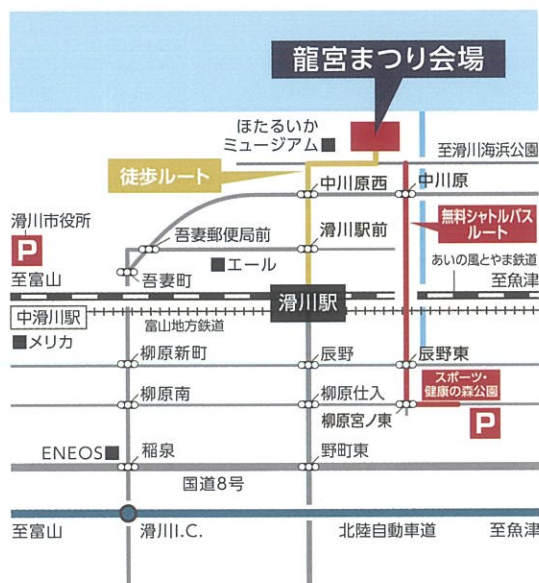

### ふるさと龍宮まつり、海上花火大会にご来場の皆様へ

- 龍宮まつり会場周辺では、両日にわたり交通規制を予定しております。近隣住民の皆様には大変ご迷惑をお掛けしますが、ご理解とご協力のほどお願い申し上げます。
- 周辺の路上駐車及び近隣の商業施設、店舗等への無断駐車は絶対にしないでください。
- 来場者駐車場は「滑川市スポーツ・健康の森公園」駐車場です。駐車台数に限りがありますので、公共交通機関をご利用ください。
- 会場内は、段差や車止めなどがあるため、ご来場の際は転倒等に十分お気をつけください。
- 猛暑になることが予想されます。水分補給と暑さ対策などをしながら、体調管理に十分ご注意ください。

### 街流しについて

- 昨年と集合場所等が変更となります。詳細につきましては、市ホームページや街流しチラシをご覧ください。

会場には駐車場がございません。  
公共交通機関または無料シャトルバスをご利用ください。

運行時間帯 13 10:00 ▶ 22:00 頃 14 10:00 ▶ 17:30 頃

#### お車で越しの方

- 会場周辺は交通規制がございます。
- 北陸自動車道「滑川I.C.」より約10分の「スポーツ・健康の森公園」にお車をお停めになり、会場まで無料シャトルバスをご利用ください。
- 「滑川市役所」の駐車場もご利用いただけます。
- 駐車台数に限りがありますので、公共交通機関をご利用ください。