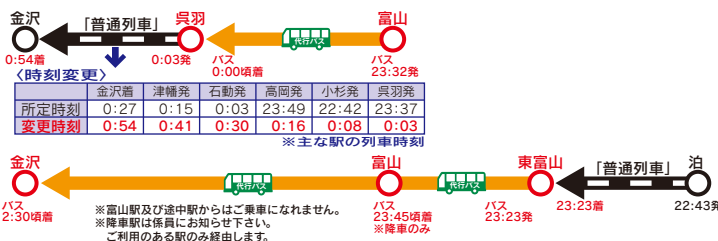

4月19日(日) 泊22:43発「普通列車」金沢行 0:27着

- 上記列車の東富山～呉羽(金沢)間は代行バスをご利用下さい。
- 呉羽～金沢間は「時刻変更」となります。
- 泊～東富山間からご乗車の場合は、東富山～金沢間代行バスとなります。通常の列車時刻より相当遅い到着時刻となります。
  ※代行バスの時刻は道路事情により変更となる場合があります。
  ※倶利伽羅駅の降車場所は県道ぞい(駅から約200m)となります。