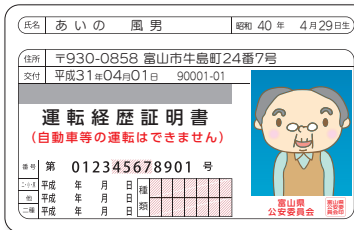

2019年
4月1日
より

運転免許証を自主返納された方に お得なキップ

運転免許証返納者 割引乗車券

登場!

石動駅～越中宮崎駅

各駅間の片道・往復の普通運賃が

半額 になります!!

※割引運賃の端数計算は、
10円未満の端数を10円単位に切り上げます。
(例) 270円 → 割引運賃 140円

発売期間

2019年4月1日(月)より通年
(ご利用日の1ヶ月前から当日まで販売)

「運転経歴証明書」とは

運転免許証と同一サイズのカード型身分証明書です。
病気や高齢などの理由により、有効な運転免許証を自主
返納(申請による取消し)された方は、自主返納の手続きを
した日から5年以内であれば、希望により「運転経歴証明
書」の交付を受けることができます。

表面

販売
場所

あいの風とやま鉄道有人駅16駅の窓口

石動・福岡・西高岡・高岡・越中大門・小杉・呉羽・富山
東富山・水橋・滑川・魚津・黒部・生地・入善・泊